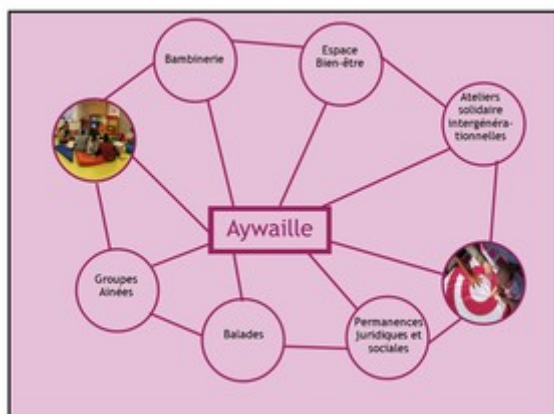

à Aywaille

Nathalie

Bonjour,

Je m'appelle Nathalie Rock et ai la chance d'être la nouvelle animatrice pour l'antenne Ourthe-Amblève et de Herstal .

Je vous propose comme première étape de nous rencontrer les mercredis matin de 9h30 à 11h30 pour qu'ensemble nous puissions développer de nouveaux projets durant l'année 2022.

Ensemble pour redécouvrir et réaffirmer le rôle essentiel des femmes dans les petites et les grandes choses de la vie.

Ces rencontres auront lieu à l'antenne de Aywaille Avenue de la République française, 6 à Aywaille de 09h30 à 11h30.

Pour les mamans qui voudraient participer et auraient besoin d'une garderie pour leurs enfants (jusqu'à 3 ans), les bénévoles de la Bambinerie (halte-garderie située rue du Centre, 117 à Sprimont) se feront un plaisir de les accueillir.